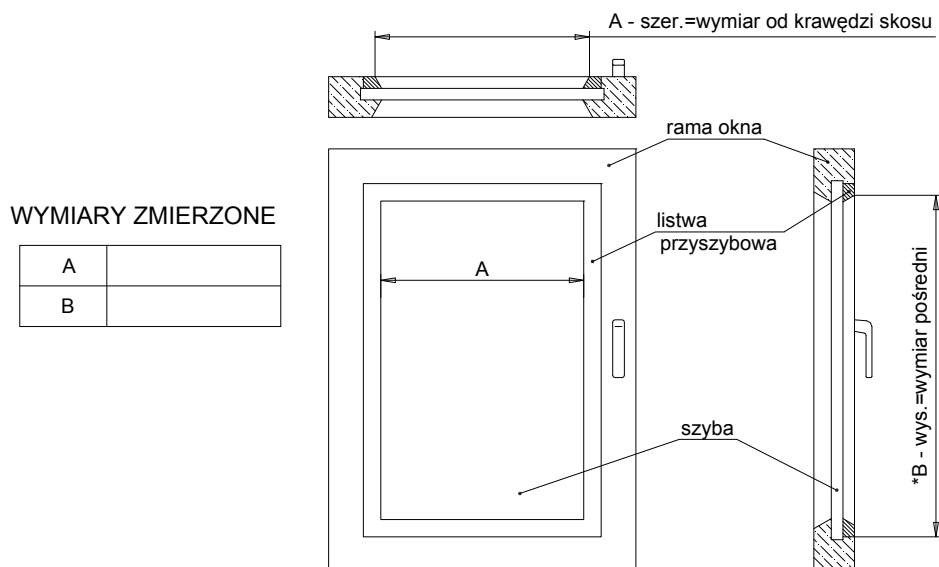

KARTA POMIAROWA OKIEN DLA ROLET Vegas Profil

1 - POMIAR OKNA WG KRAWĘDZI SKOSU LISTEW PRZYSZYBOWYCH

*Wymiar „B” należy podać od krawędzi skosu górnej listwy przyszybowej do zewnętrznej krawędzi dolnej listwy przyszybowej.

2 - POMIAR OKNA WG KRAWĘDZI ZEWN. LISTEW PRZYSZYBOWYCH

UWAGA: Pomiar taki wykonujemy w przypadku, gdy listwy przyszybowe są zaokrąglone i nie jest możliwe wykonanie dokładnego pomiaru jak w punkcie 1.