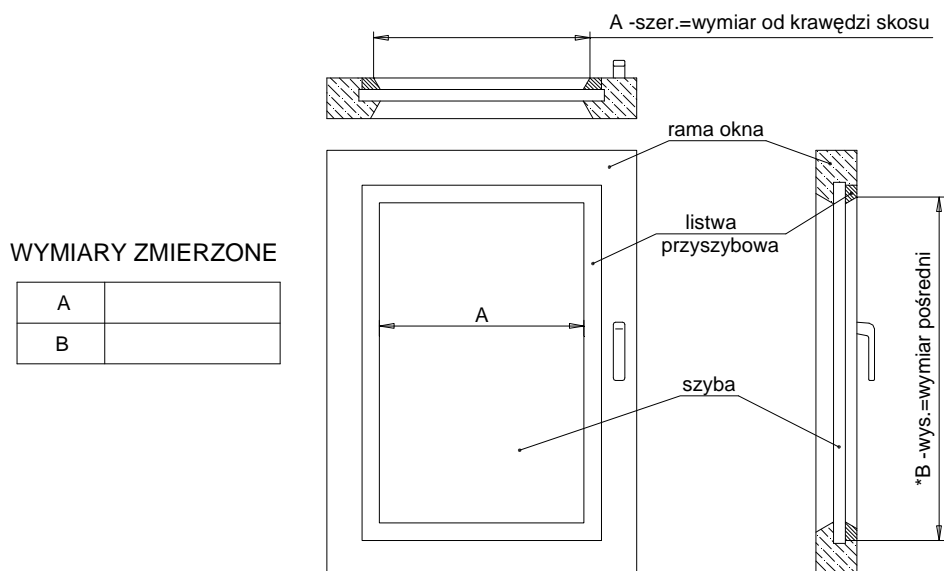

## KARTA POMIAROWA OKIEN DLA ROLET Vegas Classic

### 1 - POMIAR OKNA WG KRAWĘDZI SKOSU LISTEW PRZYSZYBOWYCH

WYMIARY ZMIERZONE

A	
B	

\*Wymiar „B” należy podać od krawędzi skosu górnej listwy przyszybowej do zewnętrznej krawędzi dolnej listwy przyszybowej.

### 2 - POMIAR OKNA WG KRAWĘDZI ZEWN. LISTEW PRZYSZYBOWYCH

UWAGA: Pomiar taki wykonujemy w przypadku, gdy listwy przyszybowe są zaokrąglone i nie jest możliwe wykonanie dokładnego pomiaru jak w punkcie 1.

Przy tym pomiarze należy podać również wymiar materiału (szerokość tkaniny).

WYMIARY ZMIERZONE

C	
D	
E	