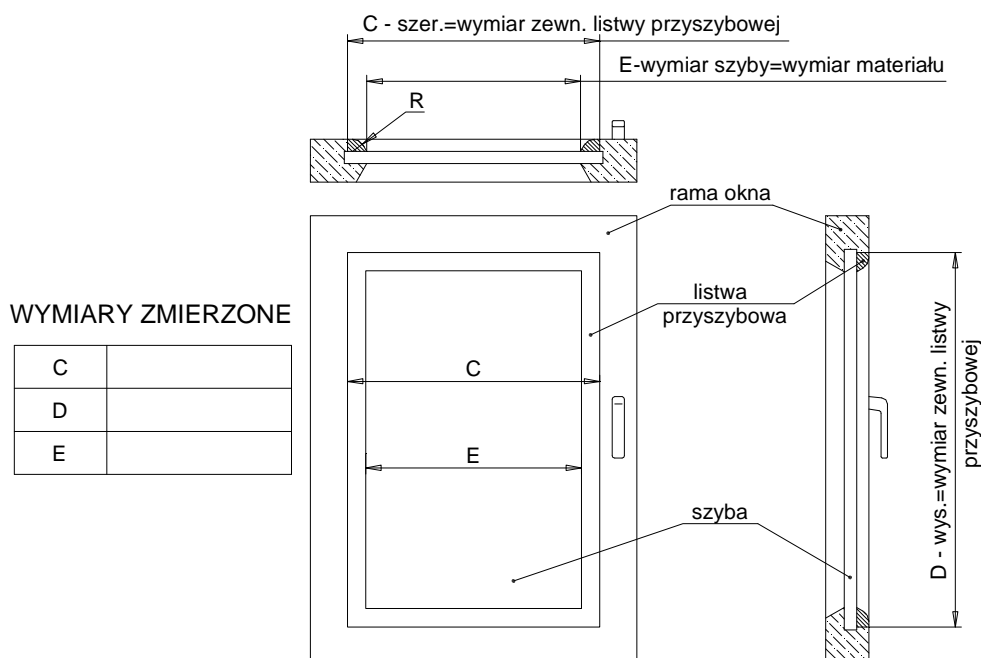

WYMIARY ZMIERZONE

C	
D	
E